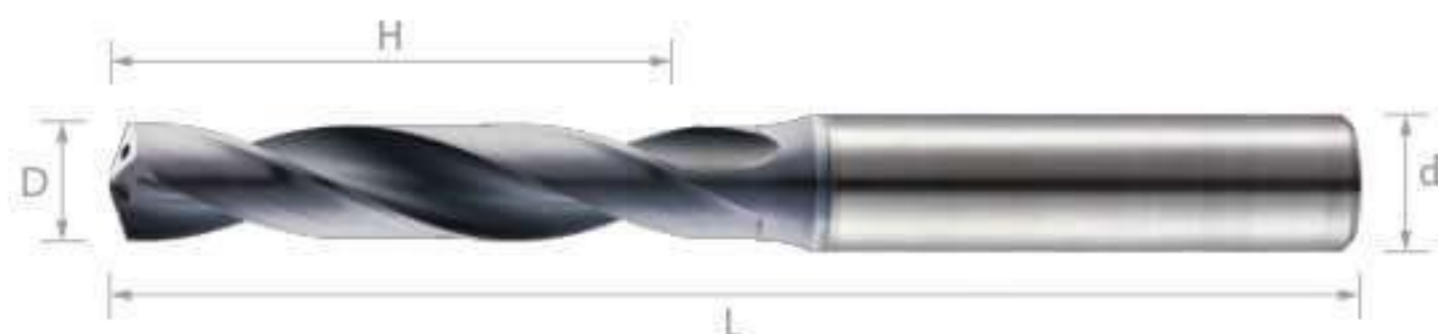

錫鋼高速內冷鑽頭 (不鏽鋼/長刃型/7倍長) - 2刃

Carbide High Speed Drill With Coolant Hole (Stainless / Long Flute/7xH) - 2 Flutes

| 編號 (Number) | 外徑 (D) | 刃長 (H) | 刃數 (T) | 柄徑 (d) | 全長 (L) | 價格 (Price) |
|----------------|-----------|-----------|-----------|-----------|-----------|---------------|
| JJWLH050 | 5.0 | 50 | 2 | 6 | 90 | |
| JJWLH051 | 5.1 | 50 | 2 | 6 | 90 | |
| JJWLH053 | 5.3 | 50 | 2 | 6 | 90 | |
| JJWLH055 | 5.5 | 57 | 2 | 6 | 97 | |
| JJWLH060 | 6.0 | 57 | 2 | 6 | 97 | |
| JJWLH065 | 6.5 | 66 | 2 | 8 | 106 | |
| JJWLH068 | 6.8 | 66 | 2 | 8 | 106 | |
| JJWLH069 | 6.9 | 66 | 2 | 8 | 106 | |
| JJWLH070 | 7.0 | 76 | 2 | 8 | 116 | |
| JJWLH075 | 7.5 | 76 | 2 | 8 | 116 | |
| JJWLH076 | 7.6 | 76 | 2 | 8 | 116 | |
| JJWLH077 | 7.7 | 76 | 2 | 8 | 116 | |
| JJWLH078 | 7.8 | 76 | 2 | 8 | 116 | |
| JJWLH080 | 8.0 | 76 | 2 | 8 | 116 | |
| JJWLH082 | 8.2 | 87 | 2 | 10 | 131 | |
| JJWLH085 | 8.5 | 87 | 2 | 10 | 131 | |
| JJWLH086 | 8.6 | 87 | 2 | 10 | 131 | |
| JJWLH090 | 9.0 | 87 | 2 | 10 | 131 | |
| JJWLH092 | 9.2 | 87 | 2 | 10 | 131 | |
| JJWLH095 | 9.5 | 95 | 2 | 10 | 139 | |
| JJWLH098 | 9.8 | 95 | 2 | 10 | 139 | |
| JJWLH100 | 10.0 | 95 | 2 | 10 | 139 | |
| JJWLH102 | 10.2 | 106 | 2 | 12 | 155 | |
| JJWLH103 | 10.3 | 106 | 2 | 12 | 155 | |
| JJWLH105 | 10.5 | 106 | 2 | 12 | 155 | |
| JJWLH107 | 10.7 | 106 | 2 | 12 | 155 | |
| JJWLH110 | 11.0 | 106 | 2 | 12 | 155 | |
| JJWLH115 | 11.5 | 114 | 2 | 12 | 163 | |
| JJWLH120 | 12.0 | 114 | 2 | 12 | 163 | |
| JJWLH121 | 12.1 | 133 | 2 | 14 | 182 | |
| JJWLH123 | 12.3 | 133 | 2 | 14 | 182 | |
| JJWLH125 | 12.5 | 133 | 2 | 14 | 182 | |
| JJWLH130 | 13.0 | 133 | 2 | 14 | 182 | |
| JJWLH135 | 13.5 | 133 | 2 | 14 | 182 | |
| JJWLH140 | 14.0 | 133 | 2 | 14 | 182 | |
| JJWLH141 | 14.1 | 152 | 2 | 16 | 204 | |
| JJWLH145 | 14.5 | 152 | 2 | 16 | 204 | |
| JJWLH150 | 15.0 | 152 | 2 | 16 | 204 | |
| JJWLH155 | 15.5 | 152 | 2 | 16 | 204 | |
| JJWLH157 | 15.7 | 152 | 2 | 16 | 204 | |
| JJWLH160 | 16.0 | 152 | 2 | 16 | 204 | |