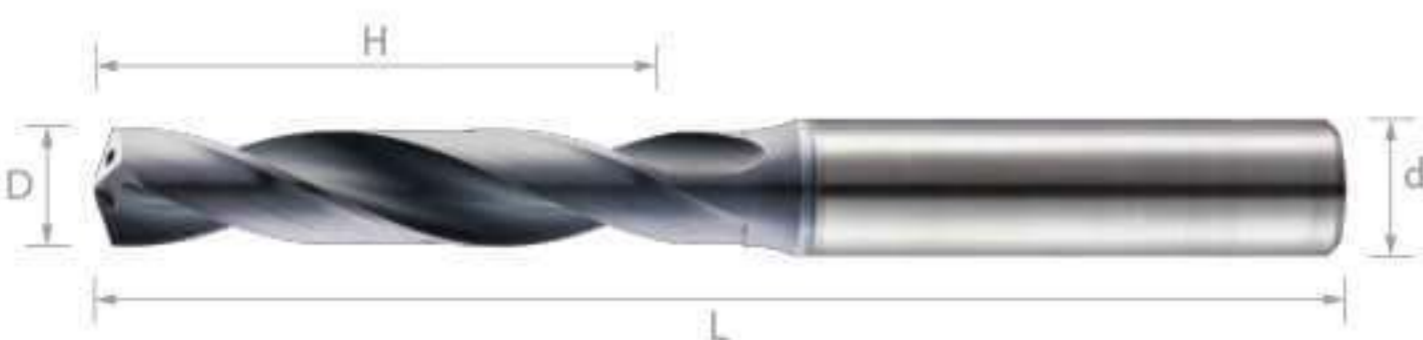

鎢鋼高速內冷鑽頭 (不鏽鋼/短刃型/3倍長) - 2刃

編號 (Number)	外徑 (D)	刃長 (H)	刃數 (T)	柄徑 (d)	全長 (L)	價格 (Price)
JJWL040	4.0	24	2	6	66	
JJWL045	4.5	24	2	6	66	
JJWL050	5.0	28	2	6	66	
JJWL055	5.5	28	2	6	66	
JJWL060	6.0	28	2	6	66	
JJWL065	6.5	34	2	8	79	
JJWL070	7.0	41	2	8	79	
JJWL075	7.5	41	2	8	79	
JJWL080	8.0	41	2	8	79	
JJWL085	8.5	47	2	10	89	
JJWL090	9.0	47	2	10	89	
JJWL095	9.5	47	2	10	89	
JJWL100	10.0	47	2	10	89	
JJWL105	10.5	55	2	12	102	
JJWL110	11.0	55	2	12	102	
JJWL115	11.5	55	2	12	102	
JJWL120	12.0	55	2	12	102	
JJWL125	12.5	60	2	14	107	
JJWL130	13.0	60	2	14	107	
JJWL135	13.5	60	2	14	107	
JJWL140	14.0	60	2	14	107	
JJWL145	14.5	65	2	16	115	
JJWL150	15.0	65	2	16	115	
JJWL155	15.5	65	2	16	115	
JJWL160	16.0	65	2	16	115	
JJWL165	16.5	73	2	18	123	
JJWL170	17.0	73	2	18	123	
JJWL175	17.5	73	2	18	123	
JJWL180	18.0	73	2	18	123	
JJWL185	18.5	79	2	20	131	
JJWL190	19.0	79	2	20	131	
JJWL195	19.5	79	2	20	131	
JJWL200	20.0	79	2	20	131	