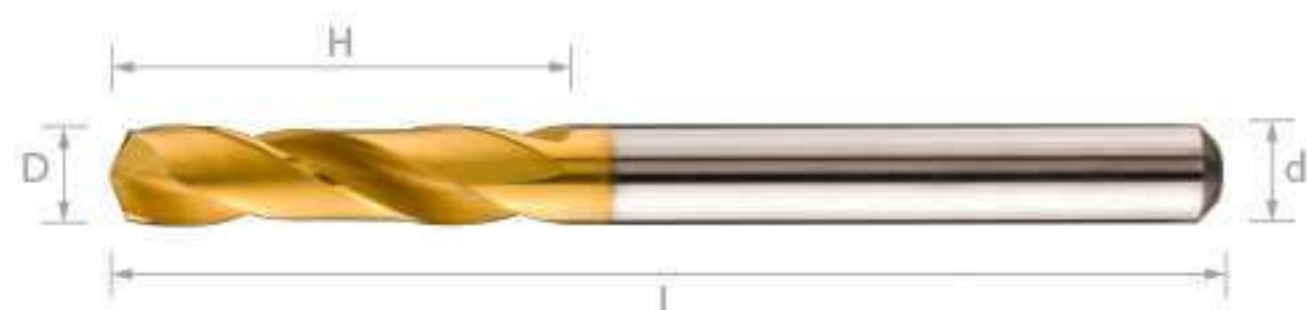

# 鎢鋼同柄鑽頭 (3倍長) - 2刃

Carbide Drill Straight Shank (3xH) - 2 Flutes

JJ

鎢鋼鑽頭

編號 (Number)	外徑 (D)	刃長 (H)	刃數 (T)	柄徑 (d)	全長 (L)	價格 (Price)
JJD030	3.0	16	2	3.0	46	
JJD031	3.1	16	2	3.1	49	
JJD032	3.2	18	2	3.2	49	
JJD033	3.3	18	2	3.3	49	
JJD034	3.4	20	2	3.4	52	
JJD035	3.5	20	2	3.5	52	
JJD036	3.6	20	2	3.6	52	
JJD037	3.7	20	2	3.7	52	
JJD038	3.8	22	2	3.8	55	
JJD039	3.9	22	2	3.9	55	
JJD040	4.0	22	2	4.0	55	
JJD041	4.1	22	2	4.1	55	
JJD042	4.2	22	2	4.2	55	
JJD043	4.3	24	2	4.3	58	
JJD044	4.4	24	2	4.4	58	
JJD045	4.5	24	2	4.5	58	
JJD046	4.6	24	2	4.6	58	
JJD047	4.7	24	2	4.7	58	
JJD048	4.8	26	2	4.8	62	
JJD049	4.9	26	2	4.9	62	
JJD050	5.0	26	2	5.0	62	
JJD051	5.1	26	2	5.1	62	
JJD052	5.2	26	2	5.2	62	
JJD053	5.3	26	2	5.3	62	
JJD054	5.4	28	2	5.4	66	
JJD055	5.5	28	2	5.5	66	
JJD056	5.6	28	2	5.6	66	
JJD057	5.7	28	2	5.7	66	
JJD058	5.8	28	2	5.8	66	
JJD059	5.9	28	2	5.9	66	
JJD060	6.0	28	2	6.0	66	
JJD061	6.1	31	2	6.1	70	
JJD062	6.2	31	2	6.2	70	

接上頁

編號 (Number)	外徑 (D)	刃長 (H)	刃數 (T)	柄徑 (d)	全長 (L)	價格 (Price)
JJD063	6.3	31	2	6.3	70	
JJD064	6.4	31	2	6.4	70	
JJD065	6.5	31	2	6.5	70	
JJD066	6.6	31	2	6.6	70	
JJD067	6.7	31	2	6.7	70	
JJD068	6.8	34	2	6.8	74	
JJD069	6.9	34	2	6.9	74	
JJD070	7.0	34	2	7.0	74	
JJD071	7.1	34	2	7.1	74	
JJD072	7.2	34	2	7.2	74	
JJD073	7.3	34	2	7.3	74	
JJD074	7.4	34	2	7.4	74	
JJD075	7.5	34	2	7.5	74	
JJD076	7.6	37	2	7.6	79	
JJD077	7.7	37	2	7.7	79	
JJD078	7.8	37	2	7.8	79	
JJD079	7.9	37	2	7.9	79	
JJD080	8.0	37	2	8.0	79	
JJD081	8.1	37	2	8.1	79	
JJD082	8.2	37	2	8.2	79	
JJD083	8.3	37	2	8.3	79	
JJD084	8.4	37	2	8.4	79	
JJD085	8.5	37	2	8.5	79	
JJD086	8.6	40	2	8.6	84	
JJD087	8.7	40	2	8.7	84	
JJD088	8.8	40	2	8.8	84	
JJD089	8.9	40	2	8.9	84	
JJD090	9.0	40	2	9.0	84	
JJD091	9.1	40	2	9.1	84	
JJD092	9.2	40	2	9.2	84	
JJD093	9.3	40	2	9.3	84	
JJD094	9.4	40	2	9.4	84	
JJD095	9.5	40	2	9.5	84	
JJD096	9.6	43	2	9.6	89	